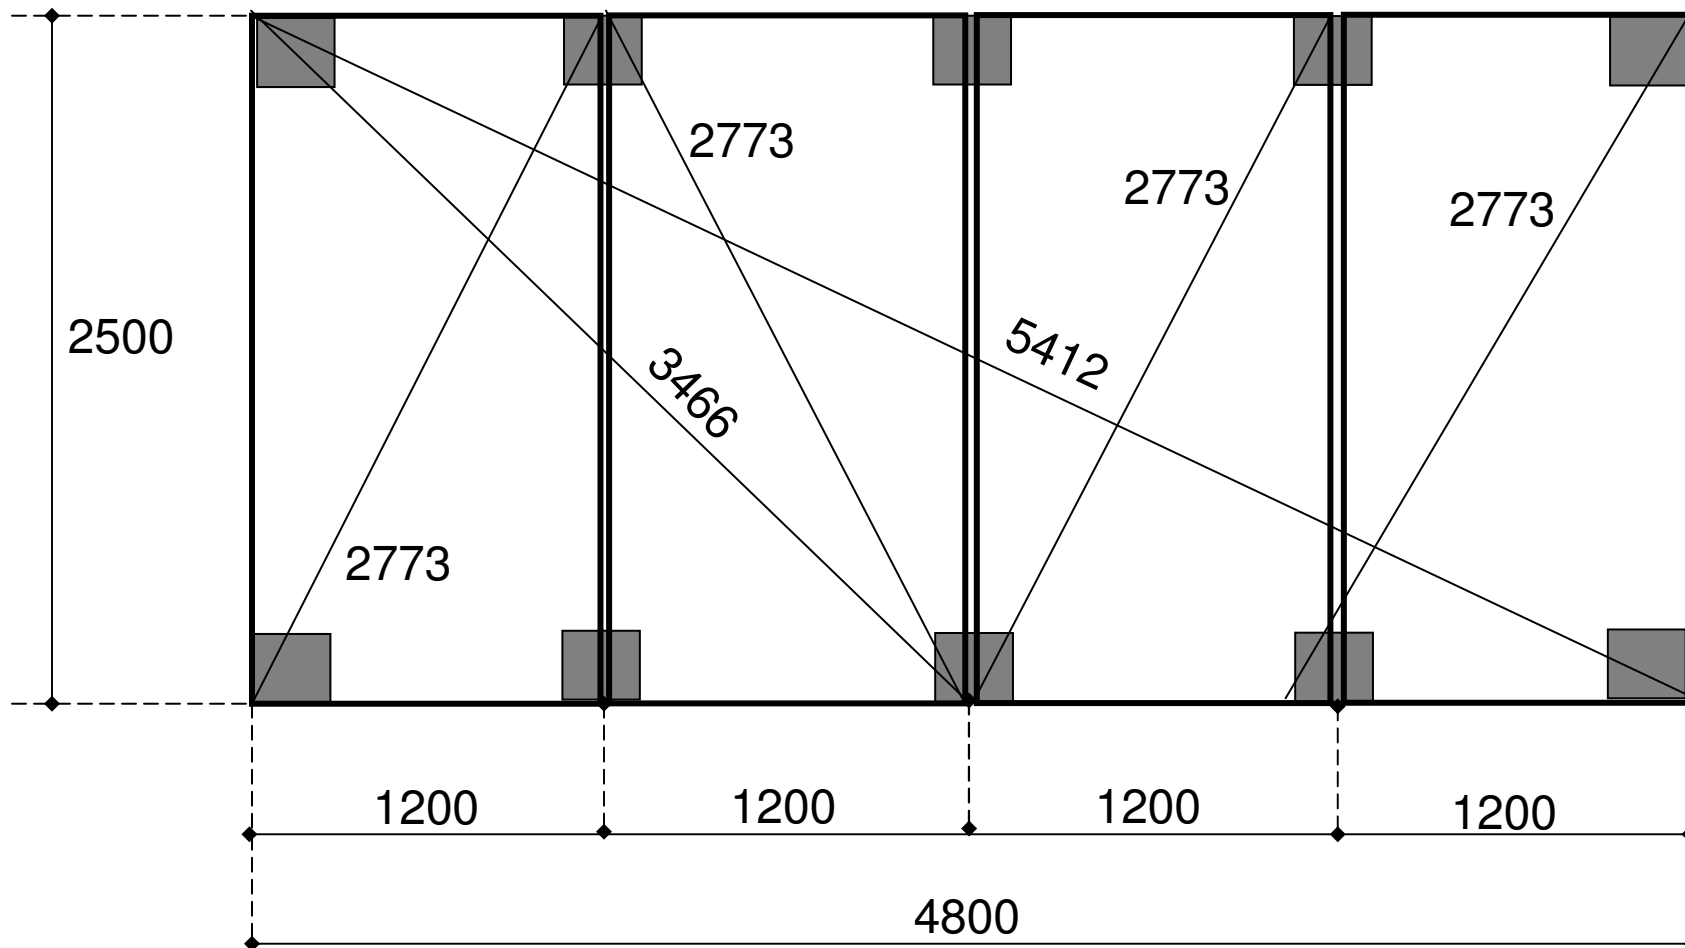

Grundritning för förråd F12.

Alla mått i millimeter

TRÄDGÅRDSHUS 1 STOCKHOLM
www.tradgardshus.se
070 61 60 700

F12