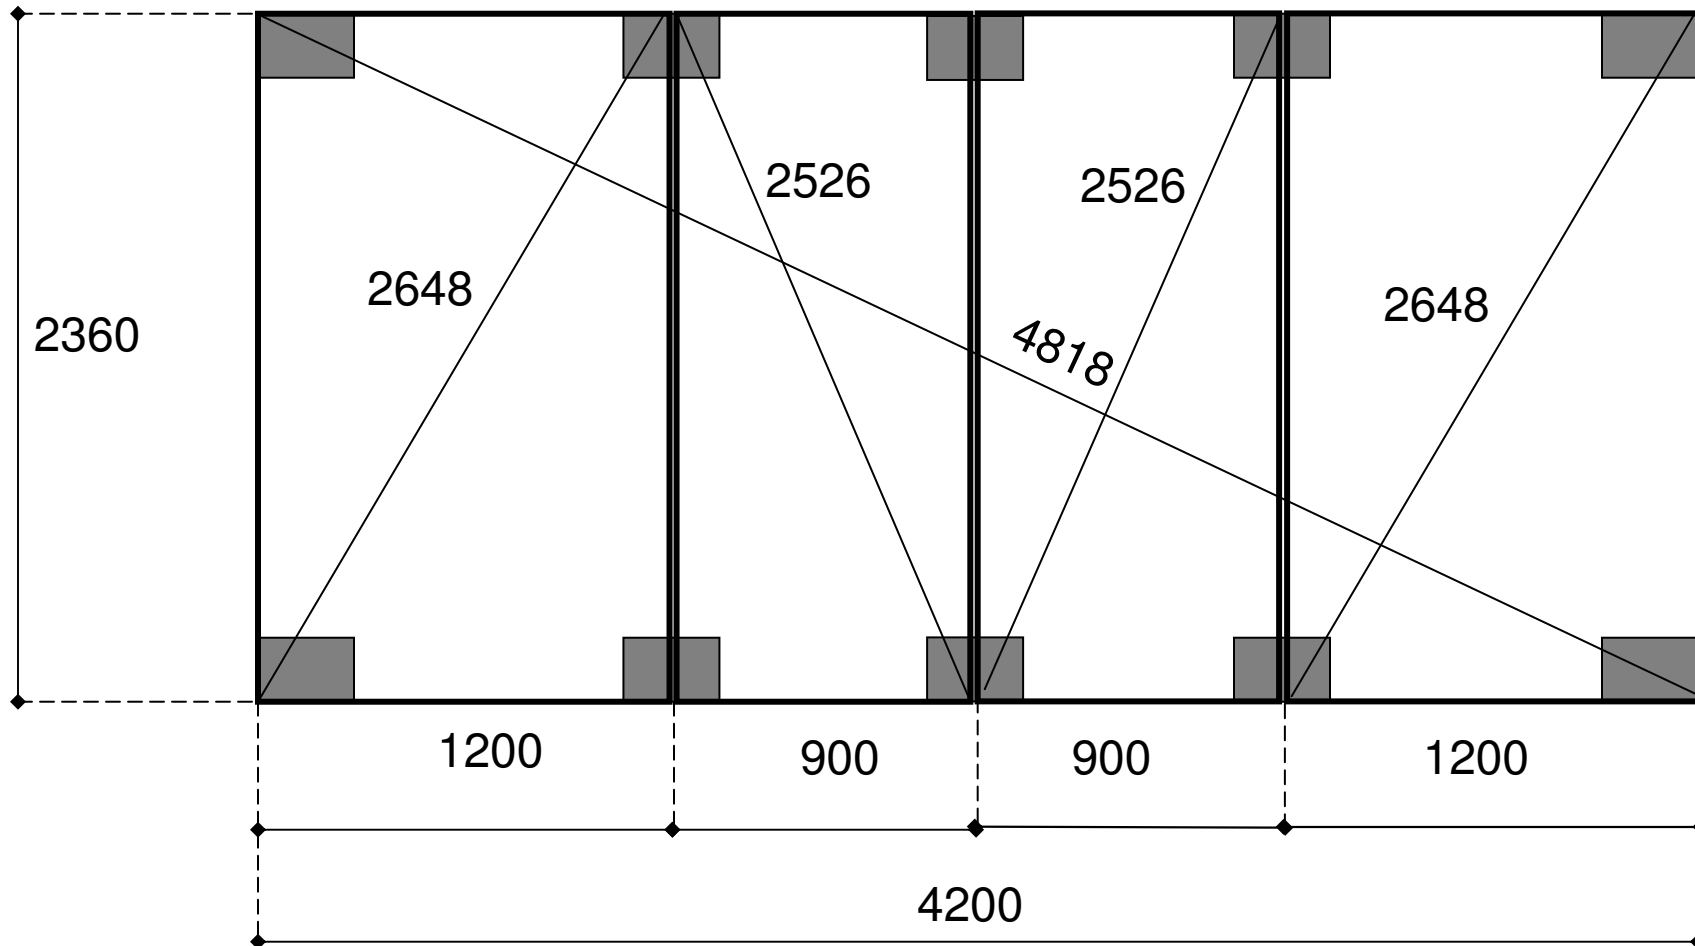

Grundritning för förråd F10.

Alla mått i millimeter

TRÄDGÅRDSHUS 1 STOCKHOLM
www.tradgardshus.se
070 61 60 700

F10